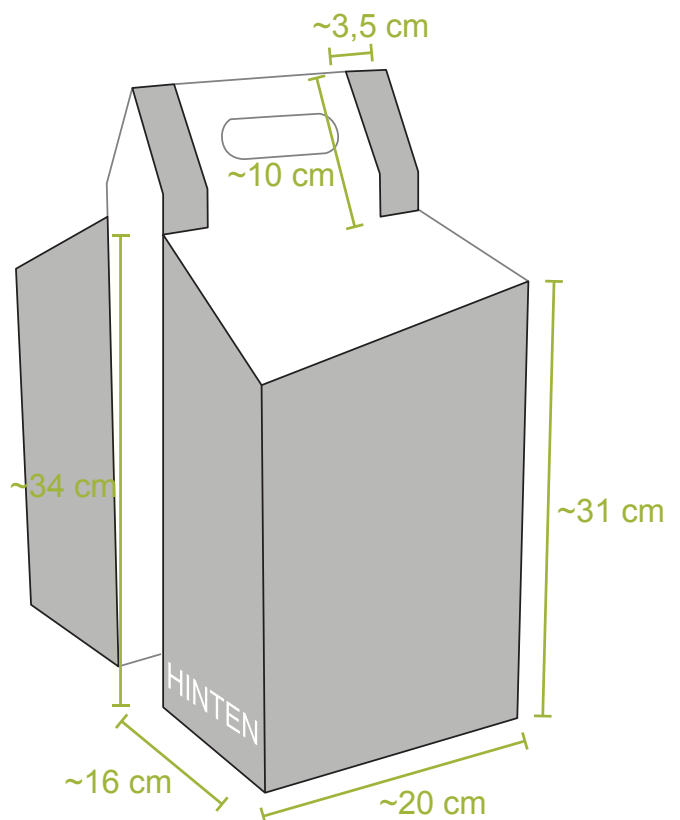

PACKTASCHE

das Einkaufssackerl fürs Rad

Bedruckbare Flächen

-  bedruckbar
-  nicht bedruckbar

Die Kosten des Druckklichs für den Flexo-Direktdruck werden anhand der Fläche der Druckgrafik berechnet.

Für jede Farbe ist ein separates Druckklichs erforderlich.

PACKTASCHE

das Einkaufssackerl fürs Rad

Druckpositionierung

Bitte tragen sie die gewünschte Größe und Position ihrer Druckgrafik in die Zeichnungen unten ein. Für die Anfertigung der Druckvorlage benötigen wir ihre Druckgrafiken in vektorisierter Form (vorzugsweise in den Formaten .ai, .pdf, oder .eps).