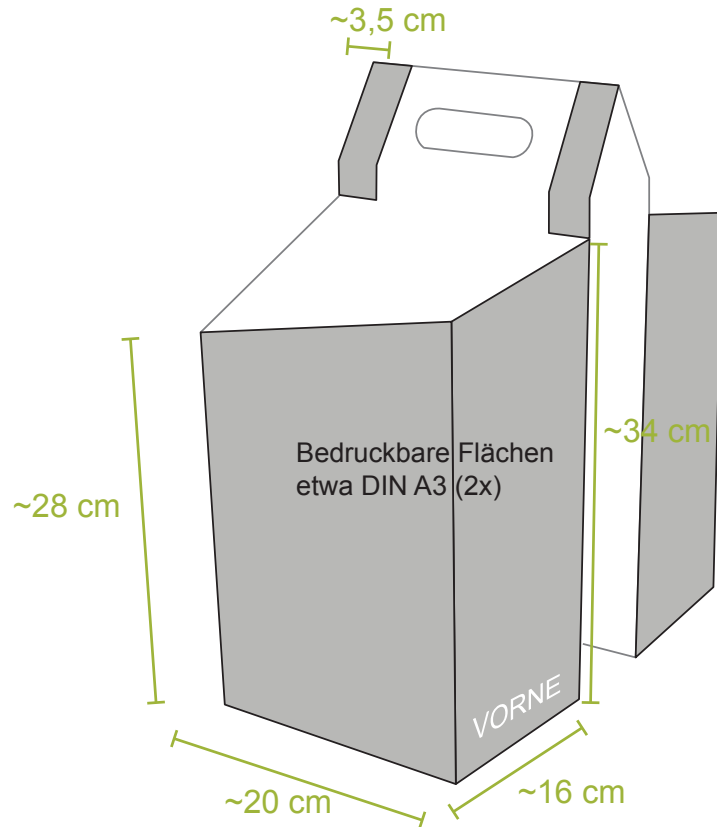

PACKTASCHE

das Einkaufssackerl fürs Rad

Bedruckbare Flächen

-  bedruckbar
-  nicht bedruckbar

Die Kosten des Druckklichs für den Flexo-Direktdruck werden anhand der Fläche der Druckgrafik berechnet.

Für jede Farbe ist ein separates Druckklichs erforderlich.

PACKTASCHE

das Einkaufssackerl fürs Rad

Druckpositionierung

Bitte tragen sie die gewünschte Größe und Position ihrer Druckgrafik in die Zeichnungen unten ein. Für die Anfertigung der Druckvorlage benötigen wir ihre Druckgrafiken in vektorisierter Form (vorzugsweise in den Formaten .ai, .pdf, oder .eps).